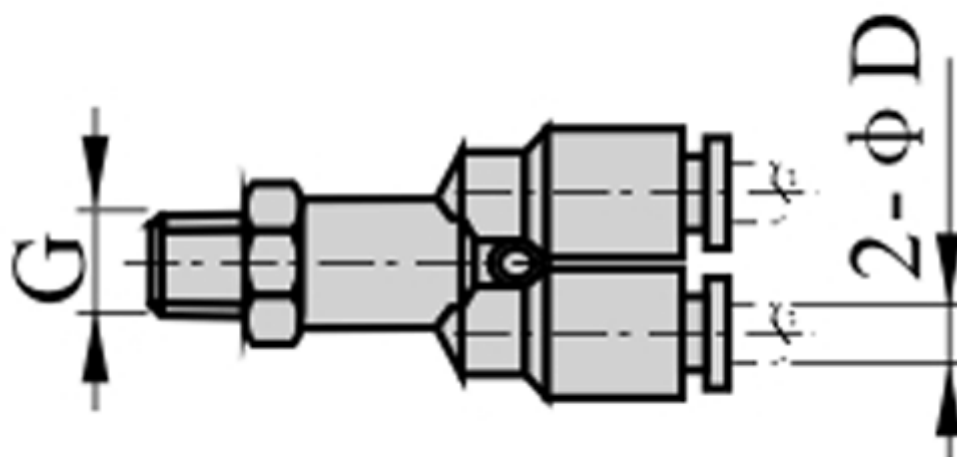

Varenummer: 58EPX402  
Beskrivelse: Fitting EPX402  
Y-stykke, gevind 1/4", slangediameter 4

## Mål

D = 4  
Gevind = 1/4"